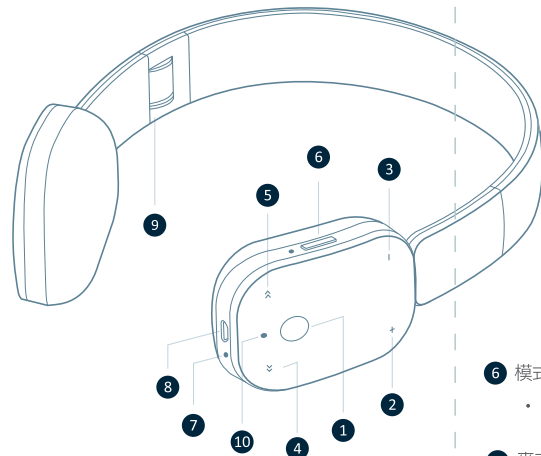

產品說明

1 多功能鍵

- 電源開關：長按3秒鐘即可開啟/關閉電源
- 音樂控制：音樂播放時，短按即暫停/播放音樂
- 接聽來電：來電時，短按即可接聽/結束來電
- 拒接來電：來電時，長按2秒鐘即可拒接來電

2 音量增大

- 音樂播放時，輕觸音量增大

3 音量減小

- 音樂播放時，輕觸音量減小

4 下一首

- 音樂播放時，輕觸播放下一首歌

5 上一首

- 音樂播放時，輕觸播放上一首歌

6 模式切換

- 可切換經典/劇院模式，預設為經典模式

7 麥克風

- 麥克風開口，通話時收音處

8 USB埠

- 充電：連接Micro USB充電線，供應電池電源
- Line in：連接Micro USB轉3.5mm音源線輸入音樂

9 伸縮桿

- 可調節伸縮頭套，提供更舒適的穿戴體驗

10 LED指示燈

- 藍燈閃爍：開機狀態，自動搜尋上次配對裝置
- 藍燈慢速閃爍（連2次）：代表已連上藍牙裝置
- 藍/紅燈閃爍：藍牙裝置進入配對模式
- 紅燈閃爍：電池電量不足，請連接電源供應器
- 紅燈長亮：充電時，紅燈保持長亮，充滿時紅燈熄滅