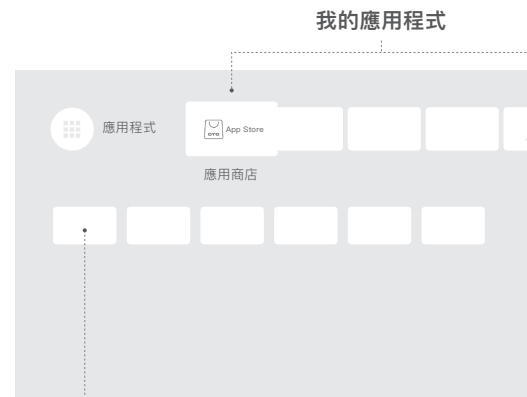

HDMI線

使用說明書

產品介紹

指示燈

SPDIF USB Ethernet HDMI 電源孔

USB Micro-SD

開始使用

- 1. 連接電源**
將 HDMI 線的兩端，分別插入 OVO 電視盒的 HDMI 埠與電視機 HDMI 埠。
- 2. 開機**
將電源供應器，分別連接電源插座與 OVO 電視盒。
- 3. 依照螢幕指示完成初始設定**

使用介面

應用程式

- iOS手機投屏 Android手機投屏
- 長輩模式 定時關機
- 一鍵加速 重新啟動

常用功能

設定

當您需要做設定上的調整時，點選首頁上方 ，或使用遙控器按下 ，進入設定頁面，選取需求功能做調整。

網路

點選首頁上方  進入網路頁面，做網路選擇，或是確認連線狀態。

使用者

點選首頁上方  進入使用者頁面，確認使用者相關資料，如需修改請至官網會員中心設定。

電視窗

- 使用遙控器，選取電視窗並按  鍵，切換到全螢幕。
- 按左、右鍵，可切換不同使用者的電視窗畫面
- 選台：按  鍵叫出頻道列表，選擇頻道按  鍵換台，按右鍵可查看頻道節目表。

APP Store

可至  中依分類選擇喜愛的APP。

手機投影

1. 至首頁下方點選 
2. 依照螢幕指示完成投屏操作