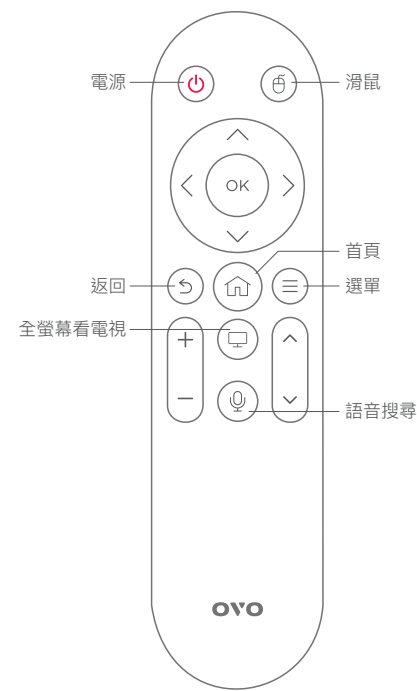

OVO

電視盒 B9S 使用說明書

www.ovotv.com

包裝內容

OVO 電視盒

OVO 遙控器

4號電池

電源供應器

HDMI線

使用說明書

產品介紹

指示燈

SPDIF USB Ethernet HDMI 電源孔

USB Micro-SD

開始使用

- 1. 連接電源**
將 HDMI 線的兩端，分別插入 OVO 電視盒的 HDMI 埠與電視機 HDMI 埠。
- 2. 開機**
將電源供應器，分別連接電源插座與 OVO 電視盒。
- 3. 依照螢幕指示完成初始設定**

使用者

點選首頁上方  進入使用者頁面，確認使用者相關資料，如需修改請至官網會員中心設定。

電視窗

- 使用遙控器，選取電視窗並按  鍵，切換到全螢幕。
- 按左、右鍵，可切換不同使用者的電視窗畫面
- 選台：按  鍵叫出頻道列表，選擇頻道按  鍵換台，按右鍵可查看頻道節目表。

APP Store

可至  中依分類選擇喜愛的APP。

手機投影

1. 至首頁下方點選 
2. 依照螢幕指示完成投屏操作