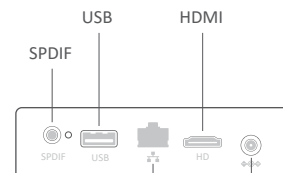

HDMI線

使用說明書

產品介紹

指示燈

SPDIF USB Ethernet HDMI 電源孔

USB Micro-SD

開始使用

- 1. 連接電源**
將 HDMI 線的兩端，分別插入 OVO 電視盒的 HDMI 埠與電視機 HDMI 埠。
- 2. 開機**
將電源供應器，分別連接電源插座與 OVO 電視盒。
- 3. 依照螢幕指示完成初始設定**